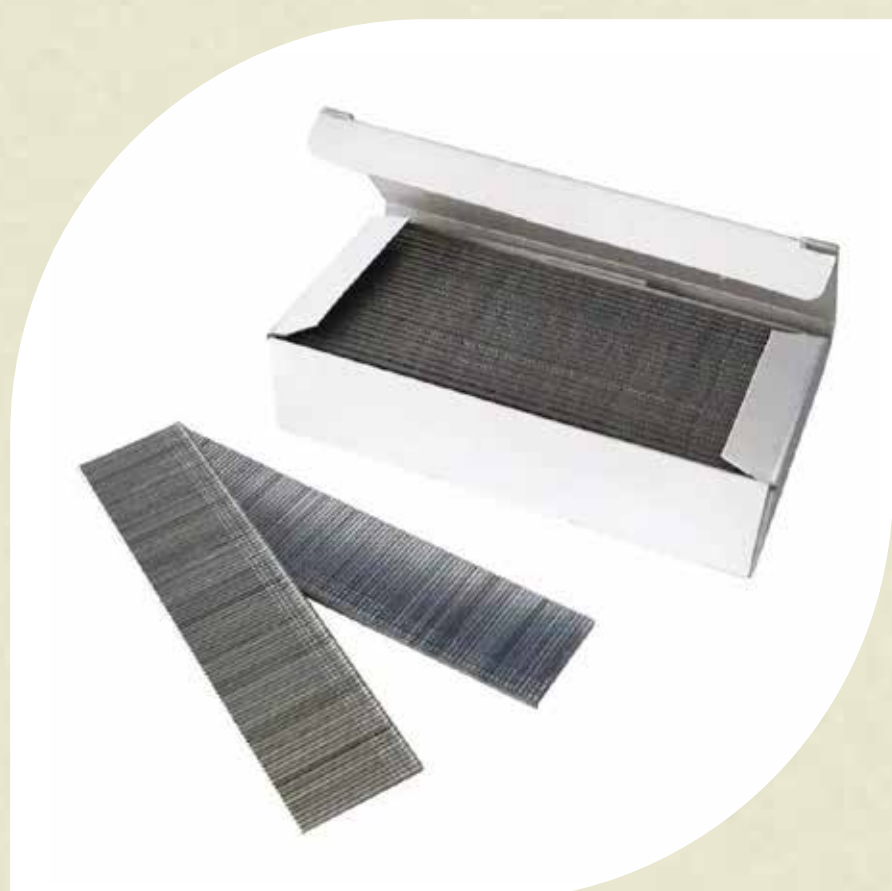

Pinos

F10 (CX 5.000) - (1-J3)	R$ 21,90
F15 (CX 5.000) - (1-J3)	R$ 24,90
F25 (CX 5.000) - (1-I3)	R$ 45,90
F30 (CX 5.000) - (1-I3)	R$ 59,90
F35 (CX 5.000) - (1-I3)	R$ 62,90
F40 (CX 5.000) - (1-I3)	R$ 64,99
F45 (CX 5.000) - (1-I3)	R$ 66,90
F50 (CX 5.000) - (1-I3)	R$ 97,90